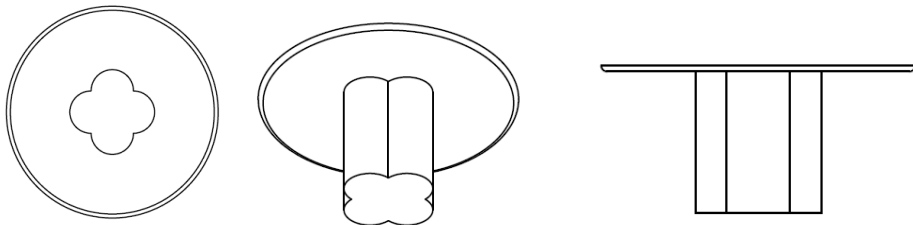

D160 cm

H75 cm