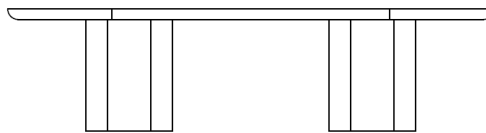

Dimensions : D100 à 200 cm x H75 cm

Finitions : Laquage mat ou brillant

Couleurs : Métallisé/Champagne/Vert pin/Crème/Terracotta/Anthracite

BONNIE

TABLE BASSE

Bonnie est une collection de tables monochromes laqués.

La simplicité de ses lignes fluides et douces crée une ambiance minimaliste et contemporaine pour votre intérieur.

L140 cm

H35 cm

P60 cm

Matériaux : MDF laqué et piètement acier

Dimensions : L100 à 180 cm x P60 à 100 cm x H35 cm