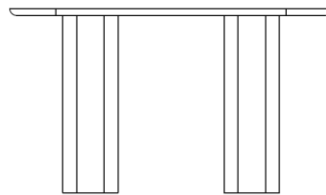

La simplicité de ses lignes fluides et douces crée une ambiance minimaliste et contemporaine pour votre intérieur.

L140 cm

H35 cm

P60 cm

Matériaux : MDF laqué et piètement acier

Dimensions : L100 à 180 cm x P60 à 100 cm x H35 cm

Bonnie est une collection de tables monochromes laqués.

La simplicité de ses lignes fluides et douces crée une ambiance minimaliste et contemporaine pour votre intérieur.

L140 cm

H80 cm

P40 cm

Matériaux : MDF laqué et piètement acier

Dimensions : L120 à 160 cm x P40 cm x H80 cm

Finitions : Laquage mat ou brillant

Couleurs : Métallisé/Champagne/Vert pin/Crème/Terracotta/Anthracite

BONNIE

GUERIDON

Bonnie est une collection de tables monochromes laqués.

La simplicité de ses lignes fluides et douces crée une ambiance minimaliste et contemporaine pour votre intérieur.

D40 cm

H50 cm

Matériaux : MDF laqué et piètement acier

Dimensions : D40 cm x H50 cm

Finitions : Laquage mat ou brillant