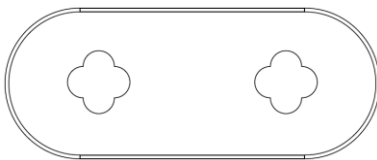

BONNIE

TABLE DE REPAS

Bonnie est une collection de tables monochromes laqués.

La simplicité de ses lignes fluides et douces crée une ambiance minimaliste et contemporaine pour votre intérieur.

L320 cm

H75 cm

P110 cm

Matériaux : MDF laqué et piètement acier

Dimensions : L200 à 320 cm x P80 à 120 cm x H75 cm

Finitions : Laquage mat ou brillant

Couleurs : Métallisé/Champagne/Vert pin/Crème/Terracotta/Anthracite

BONNIE

Dimensions : D100 à 200 cm x H75 cm

Finitions : Laquage mat ou brillant

Couleurs : Métallisé/Champagne/Vert pin/Crème/Terracotta/Anthracite

BONNIE

TABLE BASSE

Bonnie est une collection de tables monochromes laqués.

La simplicité de ses lignes fluides et douces crée une ambiance minimaliste et contemporaine pour votre intérieur.

L140 cm

H35 cm

P60 cm

Matériaux : MDF laqué et piètement acier

Dimensions : L100 à 180 cm x P60 à 100 cm x H35 cm