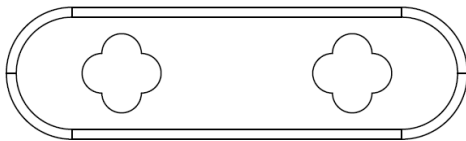

BONNIE

CONSOLE

Bonnie est une collection de tables monochromes laqués.

La simplicité de ses lignes fluides et douces crée une ambiance minimaliste et contemporaine pour votre intérieur.

L140 cm

H80 cm

P40 cm

Matériaux : MDF laqué et piètement acier

Dimensions : L120 à 160 cm x P40 cm x H80 cm

Finitions : Laquage mat ou brillant

Couleurs : Métallisé/Champagne/Vert pin/Crème/Terracotta/Anthracite