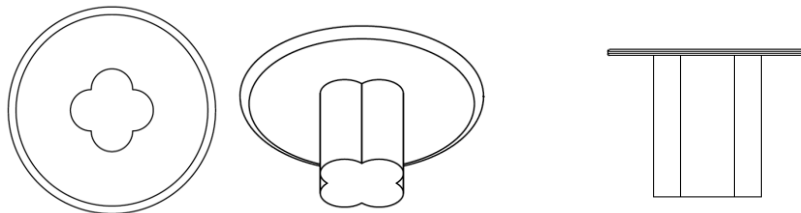

La simplicité de ses lignes fluides et douces crée une ambiance minimaliste et contemporaine pour votre intérieur.

L140 cm

H35 cm

P60 cm

Matériaux : MDF laqué et piètement acier

Dimensions : L100 à 180 cm x P60 à 100 cm x H35 cm

D80 cm

H35 cm

Matériaux : MDF laqué et piètement acier

Dimensions : D60 à 120 cm x H35 cm

Finitions : Laquage mat ou brillant

Couleurs : Métallisé/Champagne/Vert pin/Crème/Terracotta/Anthracite

BONNIE

CONSOLE