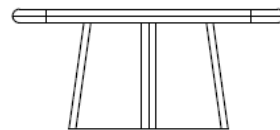

## TABLE BASSE

Pietra est une collection de tables en chêne massif teinté noir.

La sobriété de son design et ses angles arrondis apportent élégance et convivialité à votre intérieur.

L80 x P80 cm

H35 cm

**Matériaux :** Chêne teinté noir, chêne naturel ou frêne naturel

**Dimensions :** L60 à 100 cm x H35 cm x P60 à 100 cm

**Finitions :** Vernis mat ou brillant