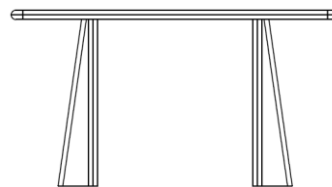

## CONSOLE

Pietra est une collection de tables en chêne massif teinté noir.

La sobriété de son design et ses angles arrondis apportent élégance et convivialité à votre intérieur.

L120 cm

H75 cm

P30 cm

**Matériaux :** Chêne teinté noir, chêne naturel ou frêne naturel

**Dimensions :** L120 à 160 x H75 cm x P30 cm

**Finitions :** Vernis mat ou brillant