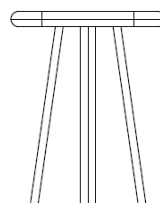

Dimensions : L60 à 100 cm x P60 à 100 cm x H35 cm

Finitions : Laquage mat ou brillant

PIETRA

CONSOLE

Pietra est une collection de tables en chêne massif teinté noir.

La sobriété de son design et ses angles arrondis apportent élégance et convivialité à votre intérieur.

L120 cm

H75 cm

P30 cm

Matériaux : Chêne teinté noir, chêne naturel ou frêne naturel

Dimensions : L120 à 160 x P30 cm x H75 cm

Finitions : Laquage mat ou brillant

PIETRA

GUERIDON

Pietra est une collection de tables en chêne massif teinté noir.

La sobriété de son design et ses angles arrondis apportent élégance et convivialité à votre intérieur.

L40 x P40 cm

H50 cm

Matériaux : Chêne teinté noir, chêne naturel ou frêne naturel

Dimensions : L40 cm x P40 cm x H50 cm

Finitions : Laquage mat ou brillant

PIETRA

Collection

Pietra est une collection de tables en chêne massif teinté noir.

La sobriété de son design et ses angles arrondis apportent élégance et convivialité à votre intérieur.