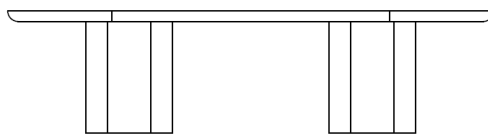

Dimensions : D100 à 200 cm x H75 cm

Finitions : Laquage mat ou brillant

Couleurs : Métallisé/Champagne/Vert pin/Crème/Terracotta/Anthracite

BONNIE

TABLE BASSE

Bonnie est une collection de tables monochromes laqués.

La simplicité de ses lignes fluides et douces crée une ambiance minimaliste et contemporaine pour votre intérieur.

L140 cm

H35 cm

P60 cm

Matériaux : MDF laqué et piètement acier

Dimensions : L100 à 180 cm x H35 cm x P60 à 100 cm

La simplicité de ses lignes fluides et douces crée une ambiance minimaliste et contemporaine pour votre intérieur.

L140 cm

H80 cm

P40 cm

Matériaux : MDF laqué et piètement acier

Dimensions : L120 à 160 cm x H80 cm x P40 cm