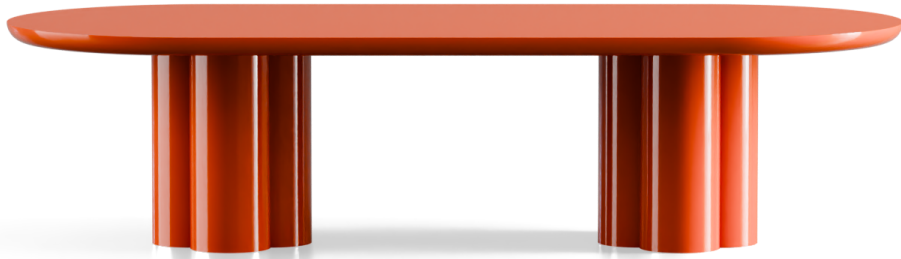

BONNIE

TABLE DE REPAS

Bonnie est une collection de tables monochromes laqués.

La simplicité de ses lignes fluides et douces crée une ambiance minimaliste et contemporaine pour votre intérieur.

L320 cm

H75 cm

TABLE DE REPAS

Bonnie est une collection de tables monochromes laqués.

La simplicité de ses lignes fluides et douces crée une ambiance minimaliste et contemporaine pour votre intérieur.

D160 cm

H75 cm

Matériaux : MDF laqué et piètement acier

Dimensions : D100 à 200 cm x H75 cm

Finitions : Laquage mat ou brillant

Couleurs : Métallisé/Champagne/Vert pin/Crème/Terracotta/Anthracite

BONNIE

TABLE BASSE

Bonnie est une collection de tables monochromes laqués.

La simplicité de ses lignes fluides et douces crée une ambiance minimaliste et contemporaine pour votre intérieur.

L140 cm

H35 cm

P60 cm

Matériaux : MDF laqué et piètement acier

Dimensions : L100 à 180 cm x H35 cm x P60 à 100 cm