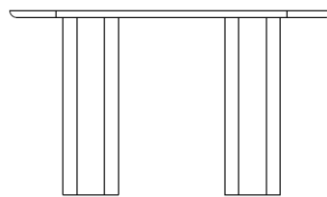

La simplicité de ses lignes fluides et douces crée une ambiance minimaliste et contemporaine pour votre intérieur.

L140 cm

H35 cm

P60 cm

Matériaux : MDF laqué et piètement acier

Dimensions : L100 à 180 cm x H35 cm x P60 à 100 cm

Matériaux : MDF laqué et piètement acier

Dimensions : D60 à 120 cm x H35 cm

Finitions : Laquage mat ou brillant

Couleurs : Métallisé/Champagne/Vert pin/Crème/Terracotta/Anthracite

BONNIE

CONSOLE

Bonnie est une collection de tables monochromes laqués.

La simplicité de ses lignes fluides et douces crée une ambiance minimaliste et contemporaine pour votre intérieur.

L140 cm

H80 cm

P40 cm

Matériaux : MDF laqué et piètement acier

Dimensions : L120 à 160 cm x H80 cm x P40 cm