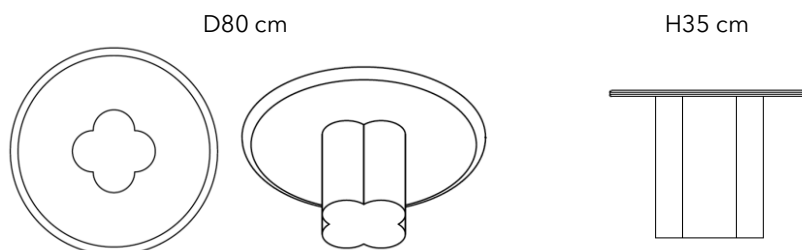

BONNIE

TABLE BASSE

Bonnie est une collection de tables monochromes laqués.

La simplicité de ses lignes fluides et douces crée une ambiance minimaliste et contemporaine pour votre intérieur.

Matériaux : MDF laqué et piètement acier

Dimensions : D60 à 120 cm x H35 cm

Finitions : Laquage mat ou brillant

Couleurs : Métallisé/Champagne/Vert pin/Crème/Terracotta/Anthracite