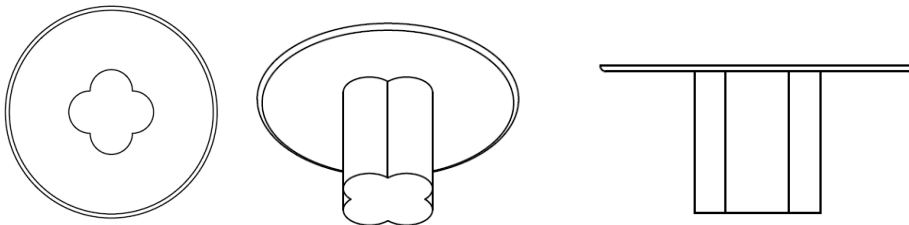

D160 cm

H75 cm