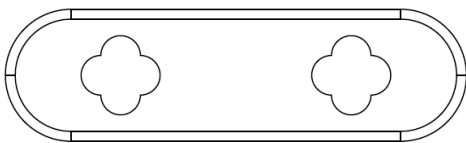

La simplicité de ses lignes fluides et douces crée une ambiance minimaliste et contemporaine pour votre intérieur.

L140 cm

H35 cm

P60 cm

Matériaux : MDF laqué et piètement acier

Dimensions : L100 à 180 cm x H35 cm x P60 à 100 cm

Matériaux : MDF laqué et piètement acier

Dimensions : D60 à 120 cm x H35 cm

Finitions : Laquage mat ou brillant

Couleurs : Métallisé/Champagne/Vert pin/Crème/Terracotta/Anthracite

BONNIE

CONSOLE

Bonnie est une collection de tables monochromes laqués.

La simplicité de ses lignes fluides et douces crée une ambiance minimaliste et contemporaine pour votre intérieur.

L140 cm

H80 cm

P40 cm

Matériaux : MDF laqué et piètement acier

Dimensions : L120 à 160 cm x H80 cm x P40 cm